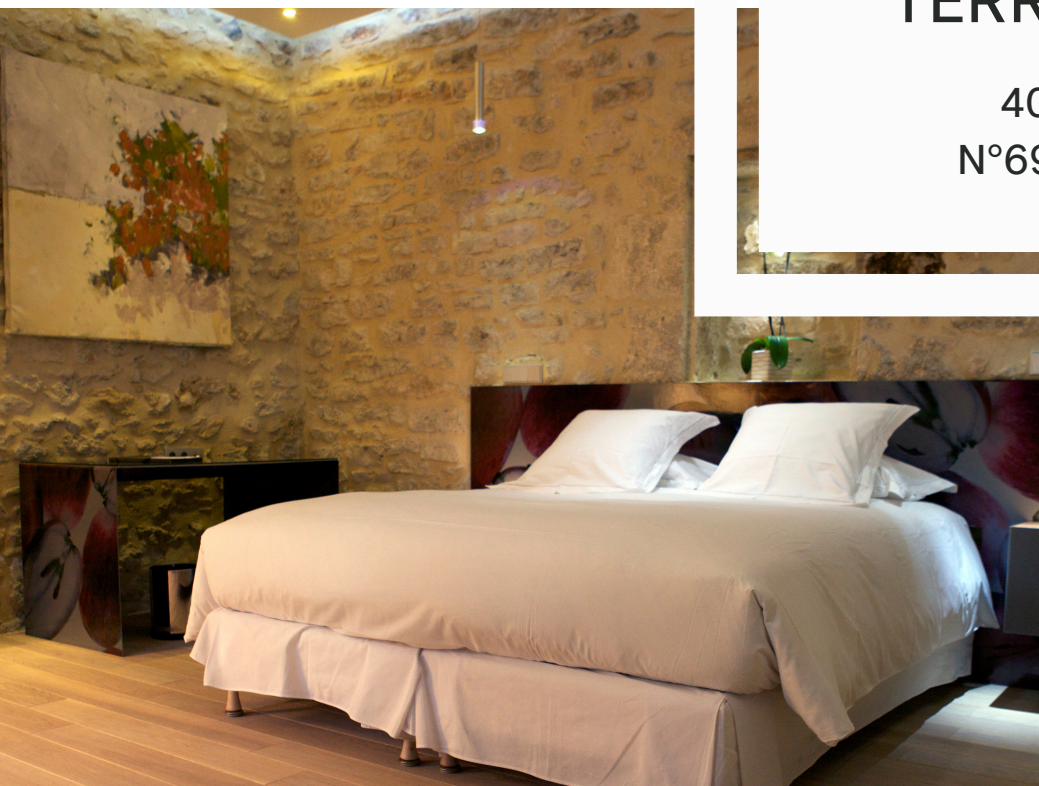

**2 DELUXES
TERRASSE**

40 M2
N°69 et 51