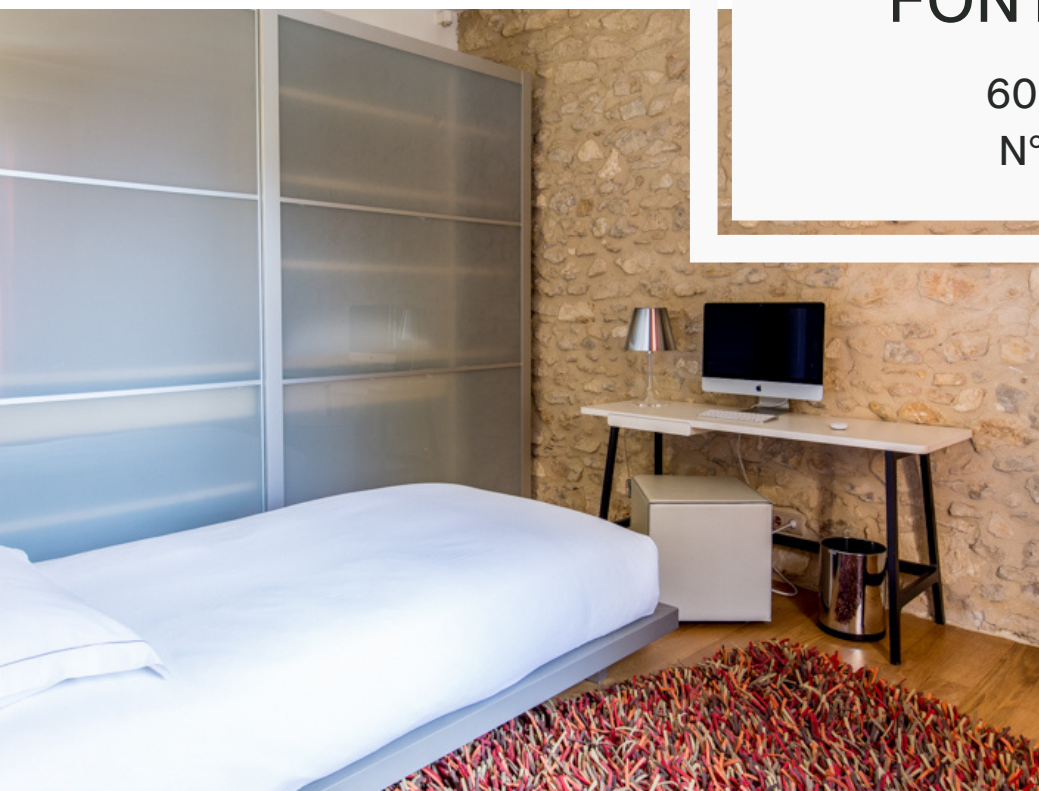

PACKAGE
AVEC 4
CHAMBRES

**RELAIS &
CHATEAUX**

**RELAIS &
CHATEAUX**

CHAMBRE JEAN MARIE MASSAUD

SUITE DES MARIÉS
N°65
70 M2

APPARTEMENT FONTAINE

60 m²
N°52

**2 DELUXES
TERRASSE**